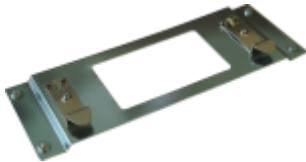

Verfügbare
Erweiterungen für die
NetModule Router

M12 Power Connector (4pol female)

Beschreibung

M12 Power
Connector
Female, 4 Pins

Bestellnummer

Con-M12-4Pol-f

Mounting Kit

Beschreibung

Montageadapter für
Hutschiene

Bestellnummer

DIN-Rail-Mounting-Kit

Mounting Clips

Beschreibung

DIN-Clips für
Hutschienenmontage
Passend für die NB800

Bestellnummer

DIN-Rail-Mounting-Clip