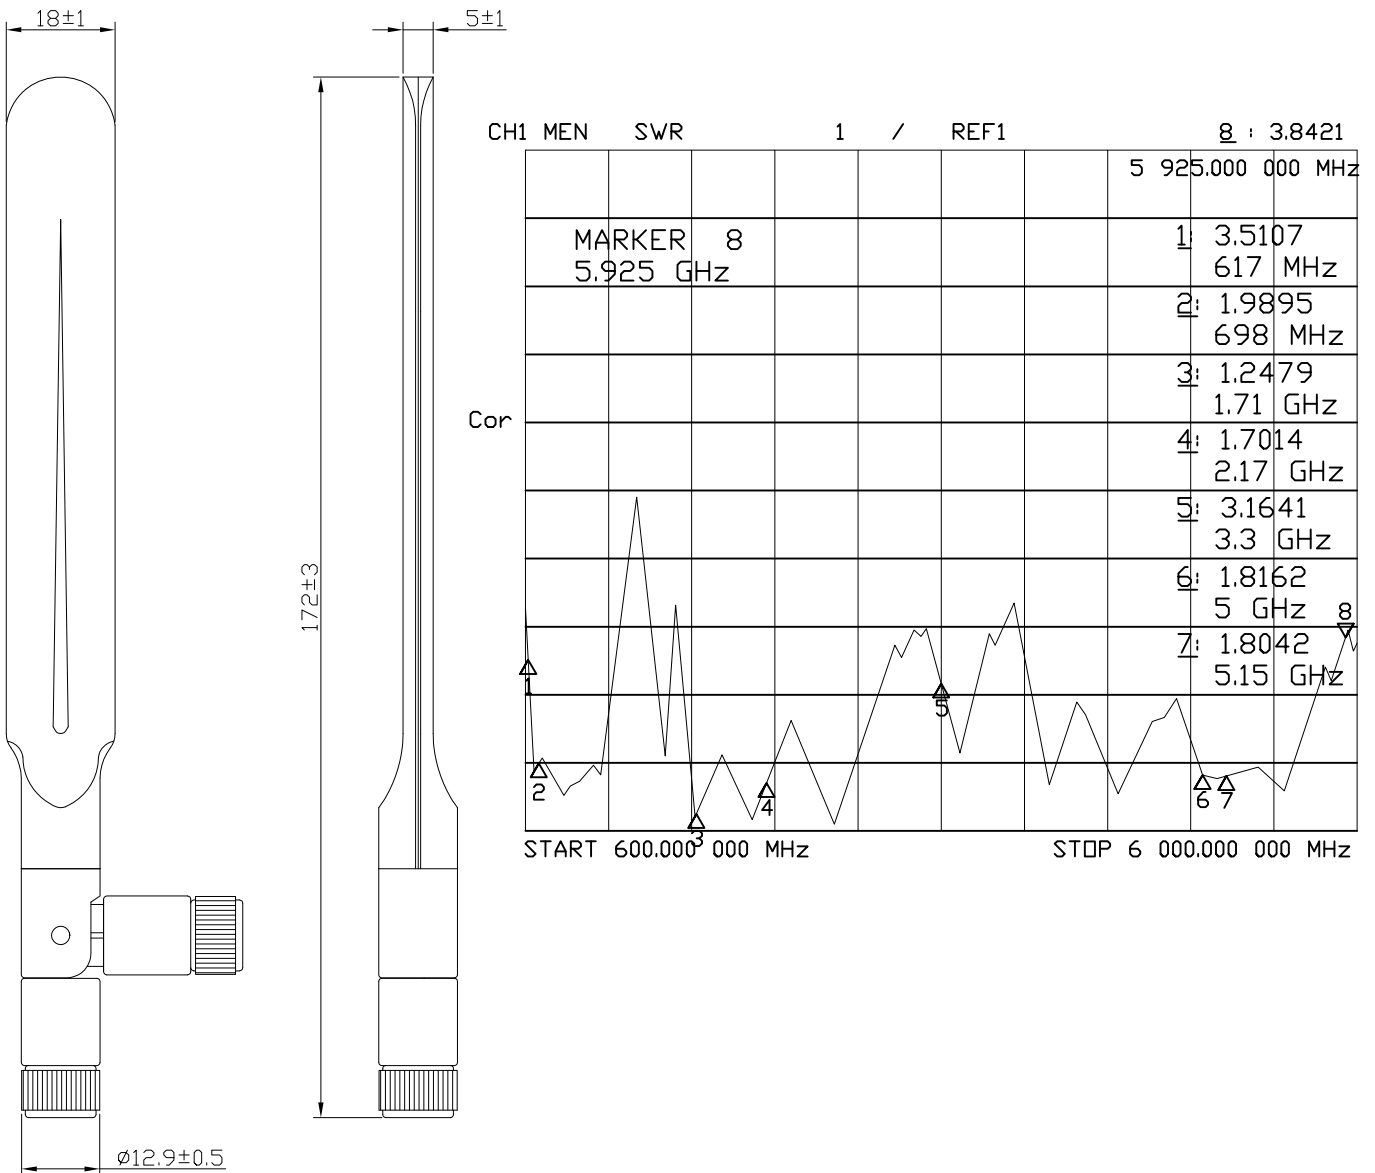

PS-LTEA-SMA-017

电性能指标 ELECTRICAL SPECIFICATIONS		机械性能 MECHANICAL SPECIFICATIONS	
产品名称 Product Type	Articular 4G antenna	高度 Height	172 ±3mm
型号 model Type	PS- LTEA- SMA- 017	最大直径 Max diameter	12.9mm
频率范围 Frequency Range	600- 6000 MHZ	最小直径 Min diameter	
输入阻抗 Impedance	50Ω	接口 Connector	SMA头
驻波比 VSWR	2:1	极化 Polarization	Vertical
增益 Gain	5dBI	方向性 Radiation	Omni
极化 Polarization	Vertical	5最大功率 Max power	50W
方向性 Radiation	Omni		
5最大功率 Max power	50W		